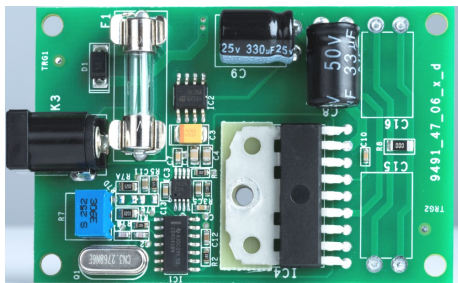

Ausgestattet mit dem qualitativ hochwertigen OM10 Tonabnehmer des Pioniers Ortofon liefert er einen mitreißenden, lebendigen und ausgeglichenen Klang welcher jeden Musik-Liebhaber begeistern wird.

**NEU** Hochwertiges Tonabnehmersystem OM10  
⇒ Fehlerfreie Abtastung

**NEU** Diamantgeschliffener Aluminium-Antriebspulley  
⇒ Präzise Kraftübertragung

**NEU** DC-betriebene Motorsteuerung integriert  
⇒ Minimiert Gleichlaufschwankungen

**NEU** Eng toleriertes Plattentellerlager  
⇒ Reduziert Rumpeln und Gleichlaufschwankungen