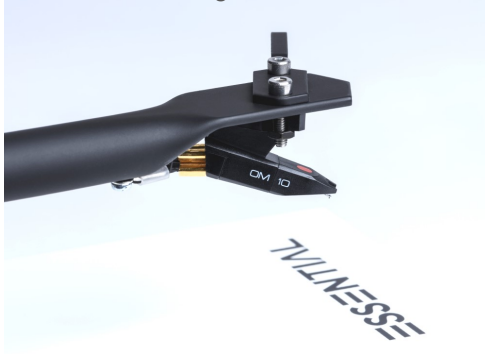

### Audiophiler „Best Buy“ Plattenspieler mit optischem Ausgang

- Riemenantrieb mit Synchronmotor und Silikonriemen
- Optischer High Res Ausgang!
- Diamantgeschliffener Aluminium-Antriebspulley
- Chassis und Plattenteller aus resonanzarmem MDF
- Integrierte Motorsteuerelektronik mit DC-Netzteil minimiert Motorvibrationen und Gleichlaufschwankungen
- Eng tolerierte Plattentellerachse aus Edelstahl
- 8,6" Aluminium-Tonarm, Saphir-Lager
- Ortofon Tonabnehmer OM10 vormontiert
- Hochwertiges quasi-symmetrisches Connect it E Kabel mit hart-vergoldeten RCA-Steckern im Lieferumfang
- Spezialfüße zur optimalen Entkopplung
- Staubschutzhaube im Lieferumfang
- Farboptionen (hochglanz): Schwarz, Rot, Weiß

### Essential III Digital - der Plattenspieler-König der digitalen und analogen Welt!

Essential III Digital ist der Nachfolger des hoch geschätzten und respektierten Essential II Digital, eines Plattenspielers der die audiophile Welt gerüttelt hat wie kein Zweiter. Er bietet seinem Besitzer die Möglichkeit seine Platten nicht nur in bester analoger Qualität zu hören, sondern diese auch bei Bedarf in einen digitalen Datenstrom über den optischen Ausgang zu verwandeln. Damit wird er ein exzellenter Partner für multi-room Systeme, Soundbars oder sogar Fernseh-Geräten!

Ausgestattet mit dem qualitativ hochwertigen OM10 Tonabnehmer des Pioniers Ortofon liefert er einen mitreißenden, lebendigen und ausgeglichenen Klang welcher jeden Musik-Liebhaber begeistern wird.

**NEU** Hochwertiges Tonabnehmersystem OM10  
⇒ Fehlerfreie Abtastung

**NEU** Diamantgeschliffener Aluminium-Antriebspulley  
⇒ Präzise Kraftübertragung

**NEU** DC-betriebene Motorsteuerung integriert  
⇒ Minimiert Gleichlaufschwankungen

**NEU** Eng toleriertes Plattentellerlager  
⇒ Reduziert Rumpeln und Gleichlaufschwankungen