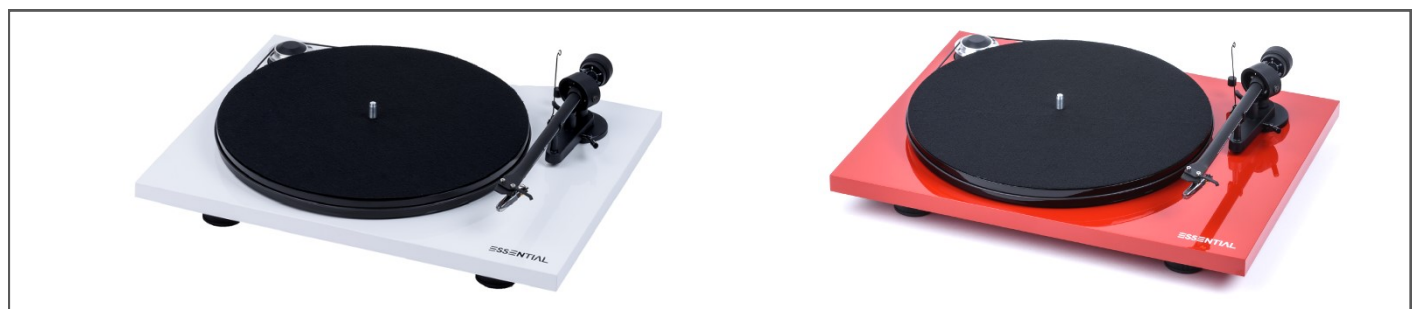

### Audiophiler „Best Buy“ Plattenspieler mit optischem Ausgang

- Riemenantrieb mit Synchronmotor und Silikonriemen
- Optischer High Res Ausgang!
- Diamantgeschliffener Aluminium-Antriebspulley
- Chassis und Plattenteller aus resonanzarmem MDF
- Integrierte Motorsteuerelektronik mit DC-Netzteil minimiert Motorvibrationen und Gleichlaufschwankungen
- Eng tolerierte Plattentellerachse aus Edelstahl
- 8,6" Aluminium-Tonarm, Saphir-Lager
- Ortofon Tonabnehmer OM10 vormontiert
- Hochwertiges quasi-symmetrisches Connect it E Kabel mit hart-vergoldeten RCA-Steckern im Lieferumfang
- Spezialfüße zur optimalen Entkopplung
- Staubschutzhaube im Lieferumfang
- Farboptionen (hochglanz): Schwarz, Rot, Weiß

### Essential III Digital - der Plattenspieler-König der digitalen und analogen Welt!

Essential III Digital ist der Nachfolger des hoch geschätzten und respektierten Essential II Digital, eines Plattenspielers der die audiophile Welt gerüttelt hat wie kein Zweiter. Er bietet seinem Besitzer die Möglichkeit seine Platten nicht nur in bester analoger Qualität zu hören, sondern diese auch bei Bedarf in einen digitalen Datenstrom über den optischen Ausgang zu verwandeln. Damit wird er ein exzellenter Partner für multi-room Systeme, Soundbars oder sogar Fernseh-Geräten!

Ausgestattet mit dem qualitativ hochwertigen OM10 Tonabnehmer des Pioniers Ortofon liefert er einen mitreißenden, lebendigen und ausgeglichenen Klang welcher jeden Musik-Liebhaber begeistern wird.

**NEU** Hochwertiges Tonabnehmersystem OM10  
⇒ Fehlerfreie Abtastung